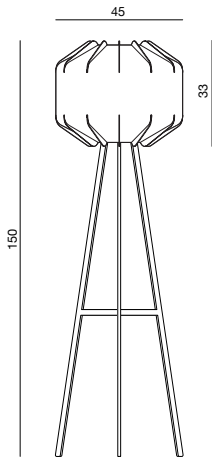

home 

Leuchte LUMIA - Swiss Made

Lumia ist eine elegante und poetische Leuchte aus einseitigem Wellkarton. Ihr spannungsvolles Äusseres und ihre Stabilität verdankt sie den repetitiven Faltungen. Holzteile aus Birke bilden das Innenleben der Leuchte. Lumia ist sowohl als Pendelleuchte und mit massivem Birkenfuss als Stehleuchte erhältlich.