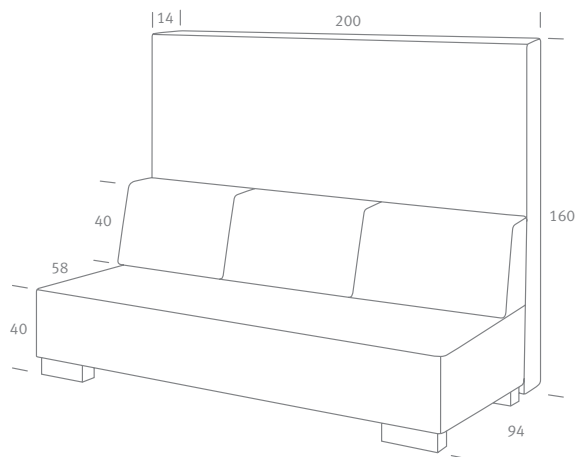

Bettsofa CLICK

Dreier-Sofa

Länge: 200 cm
Tiefe: 94 cm (Sofa 80 cm)
Sitzhöhe: 40 cm

Rückenteil

Höhe: 160 cm
Tiefe: 14 cm