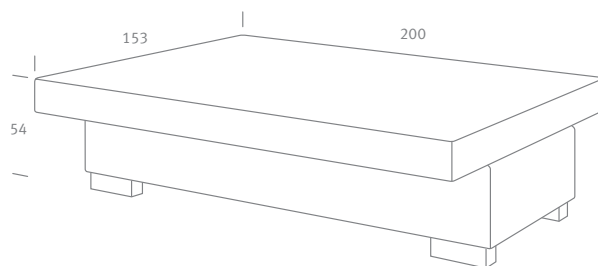

### Rückenteil

Höhe: 160 cm  
Tiefe: 14 cm